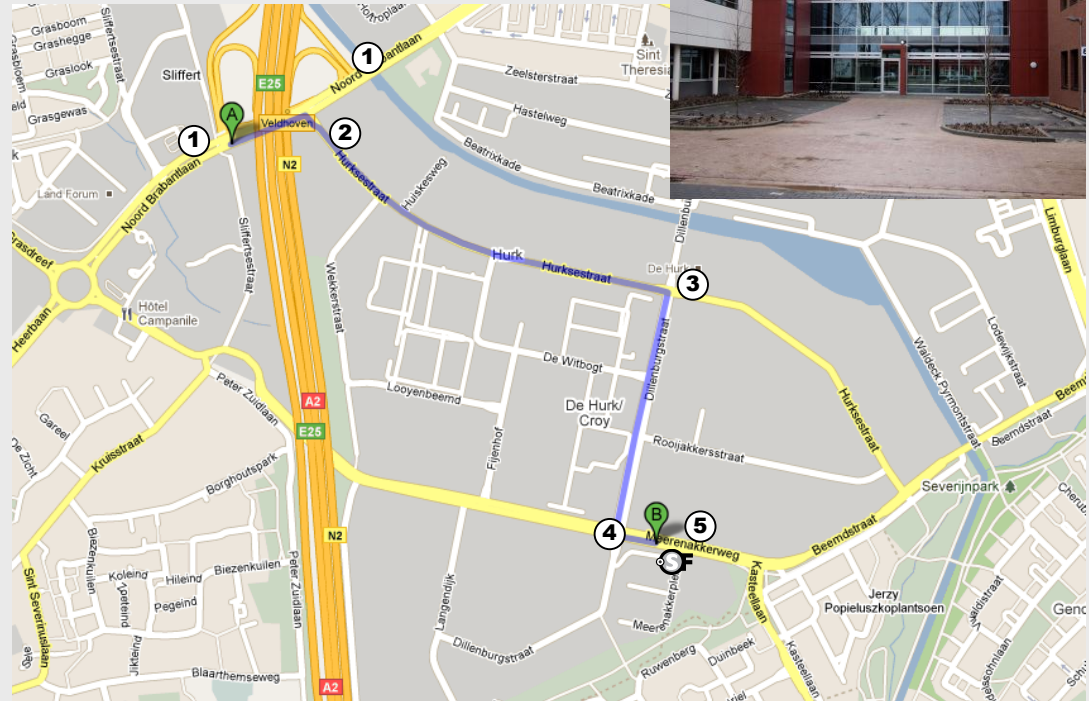

## Routebeschrijving: SyncForce | Meerenaekerweg 1-07

- 1 Op de N2 Afslag 31: Veldhoven.  
**Vanuit Antwerpen/Venlo:** Rechts aanhouden richting Veldhoven  
**Vanuit Breda/Nijmegen/Den Bosch:** Links aanhouden, onder snelweg door
- 2 **Vanuit Antwerpen/Venlo:** Verkeerslichten links (bij Beter Bed/Plan It)  
**Vanuit Breda/Nijmegen/Den Bosch:** Verkeerslichten rechts (bij Beter Bed/Plan It)
- 3 Derde kruising rechts (Dillenburgstraat)
- 4 Verkeerslichten links en direct de ventweg op rijden
- 5 Eerste mogelijkheid rechts, direct weer rechts. Dan is het tussen het eerste en tweede gebouw

Let op: Op de snelweg bij Eindhoven altijd de **N2** volgen (Waalre/Veldhoven/Randweg) om te voorkomen dat u op de doorgaande A2 komt (middenbaan)

**SyncForce**<sup>®</sup>  
unify marketing & sales